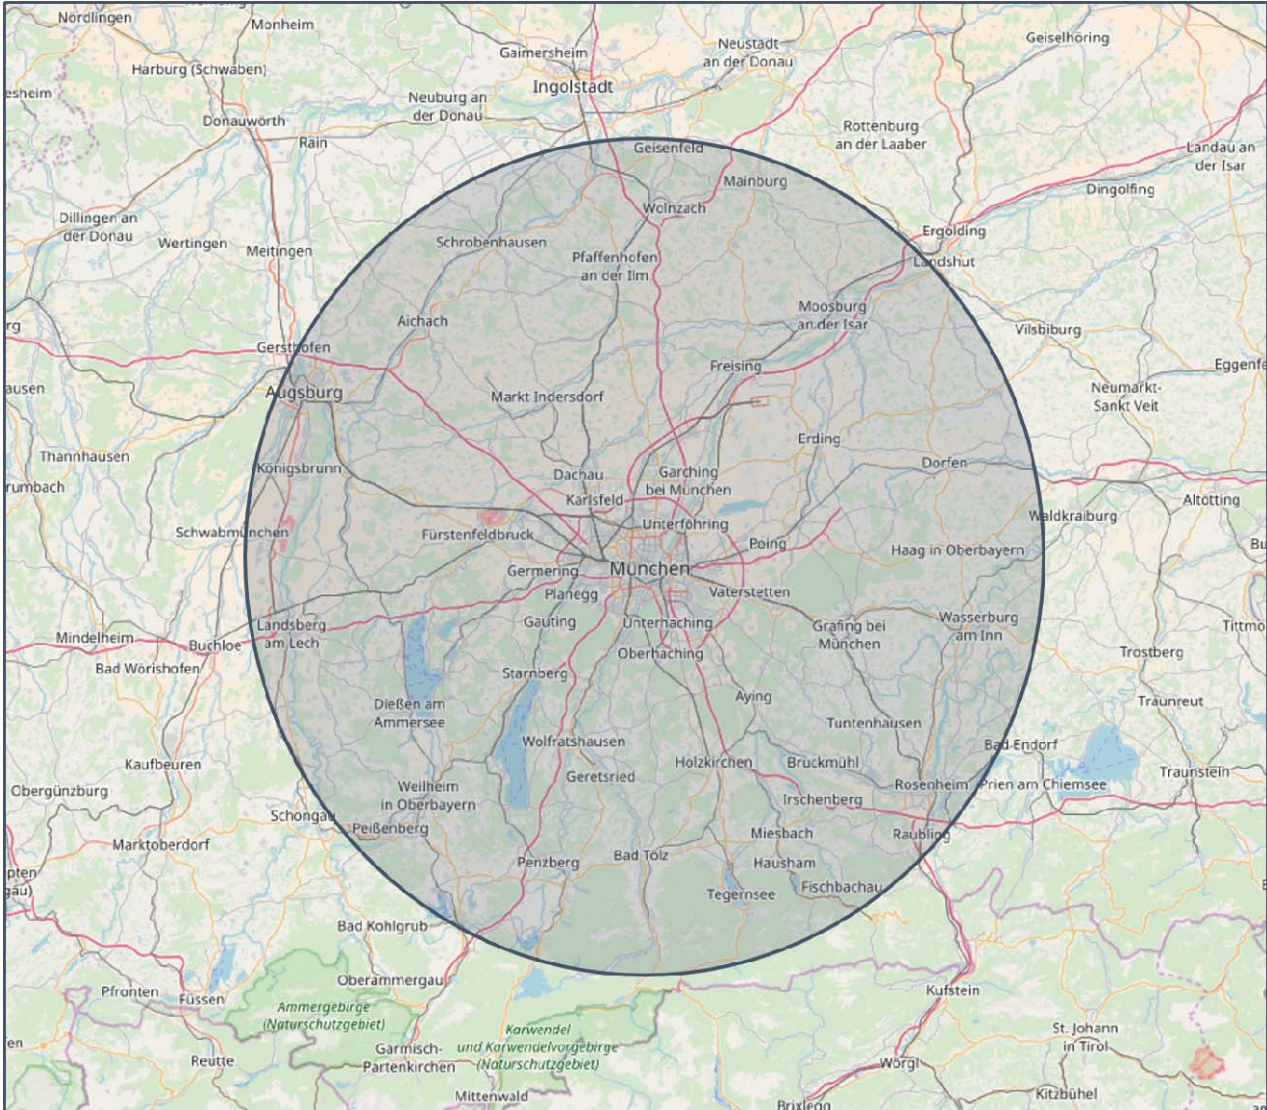

KRAFT Logistikservice Liefergebiet

KRAFT Logistikservice*: 29,99 € (Liefergebiet 60 km von München Zentrum)

KRAFT Logistikservice Ferntouren: Nach Vereinbarung (außerhalb Liefergebiet)