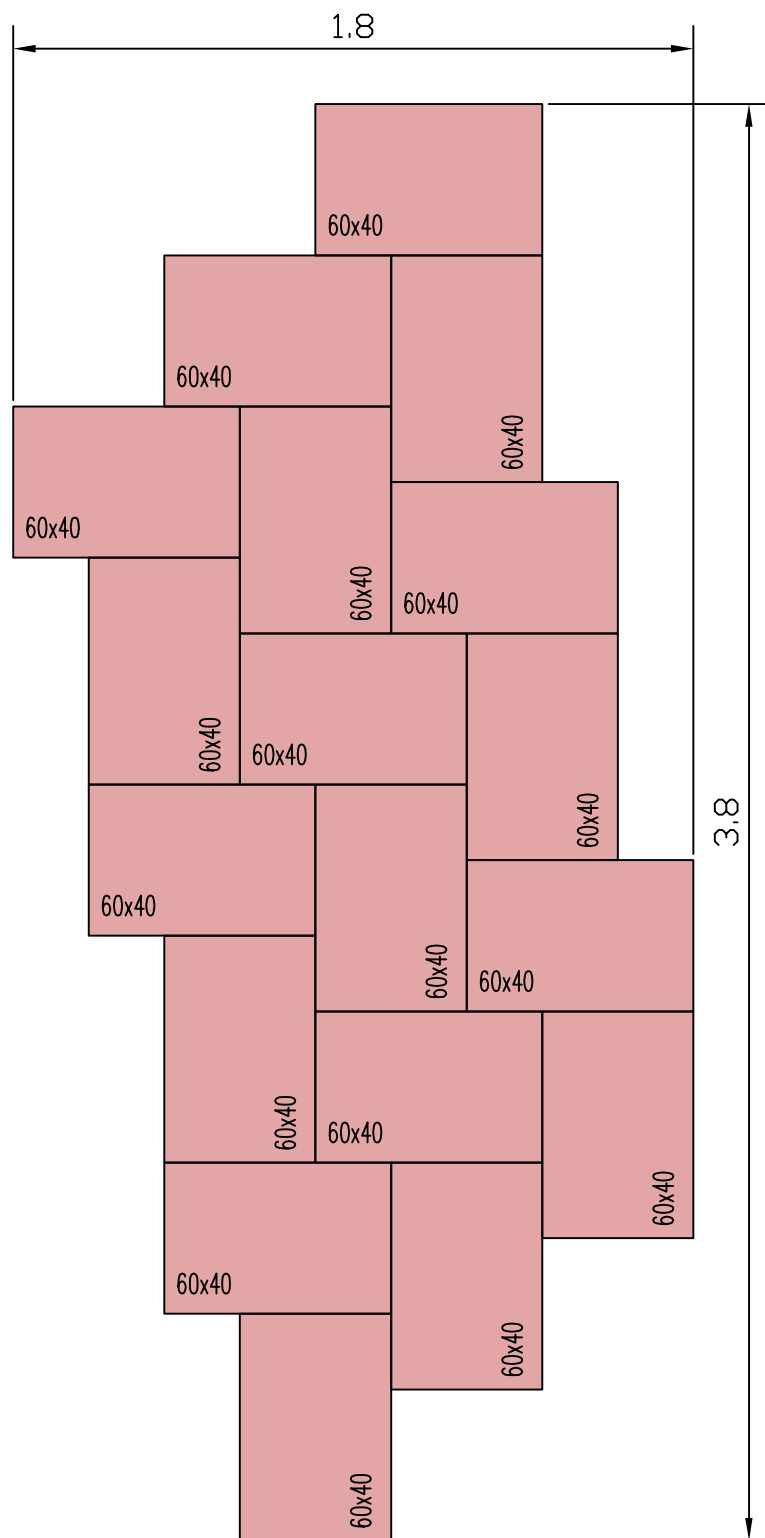

Gartenplatte_08 5 cm

Muster 08

Modul (6,84 m²)

bestehend aus 18 Stck 60x40x5 cm

GODELMANN
PFLASTERSYSTEME

15.01.2009/CB

M 1:20

GARTENPLATTE_15

Modul (2,56 m²)

bestehend aus
8 Stck **60x40x5 cm**
4 Stck **40x40x5 cm**

5 cm

Wilder Verband

Dieses Ver-
legemuster ist
auch mit den
Produkten
NUEVA,
CASADO und
TETRAGO
verlegbar

18.02.2010/CB
IM 1:15

GODELMANN

GARTENPLATTE_15

6 Module à 2,56 m² (gesamt 15,36 m²)

5 cm

Wilder Verband

5,2

bestehend aus

48 Stck 60x40x5 cm

24 Stck 40x40x5 cm

3,6

Dieses Verlegemuster ist auch mit den Produkten
NUEVA, CASADO und **TETRAGO** verlegbar

18.02.2010/CB
M 1:30

Gartenplatte_13

5 cm

4 Formate

Modul (2,64 m²)

bestehend aus 2 Stck 80x80x5 cm, 2 Stck 80x40x5 cm, 1 Stck 60x40x5 cm und 3 Stck 40x40x5 cm
(davon 1 Stck geschnitten auf 2 Stck 20x40x5)