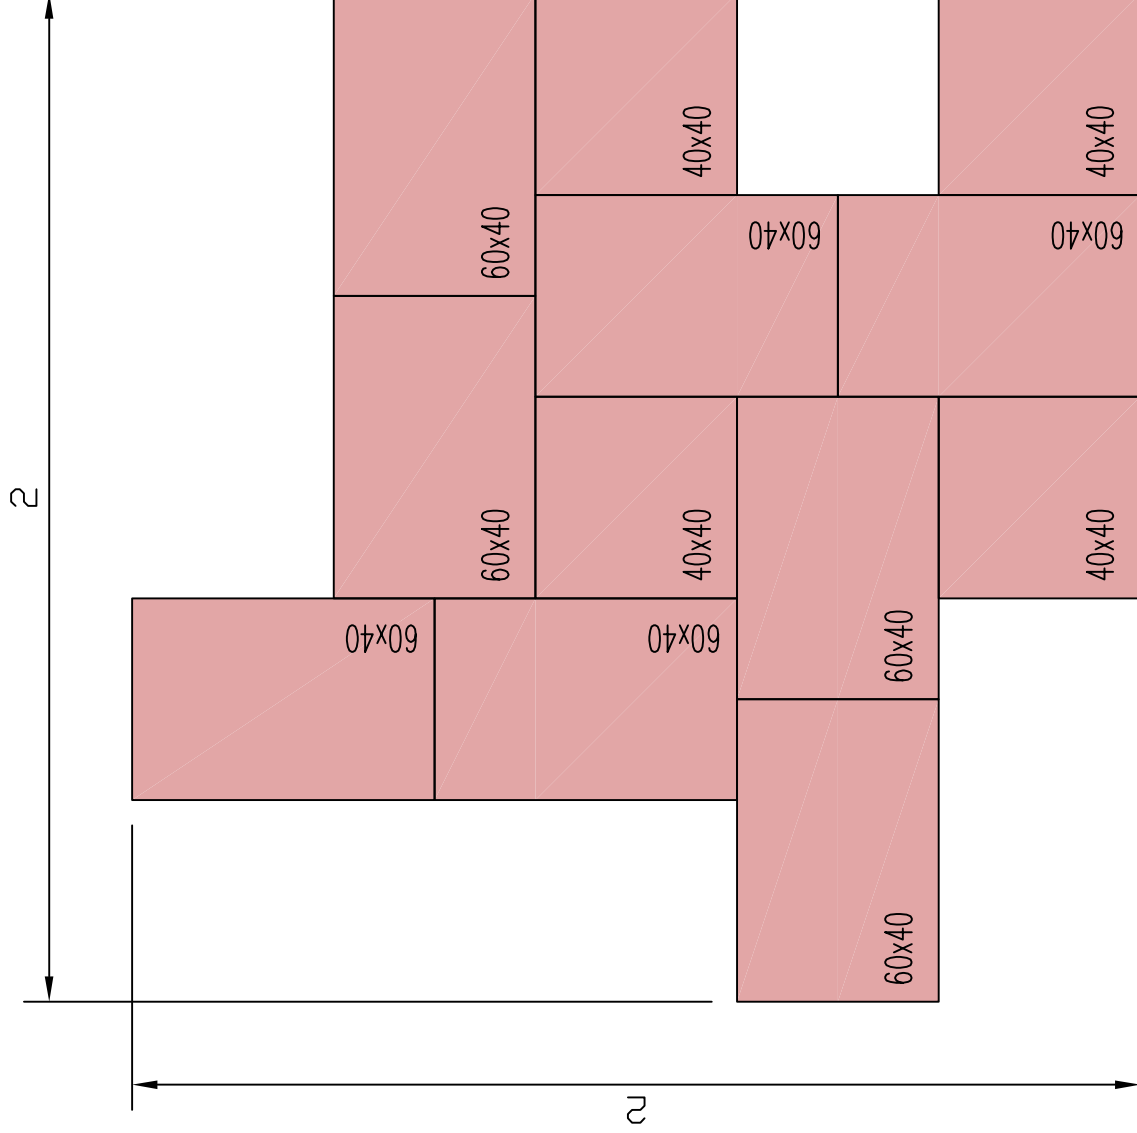

Gartenplatte_08 5 cm

Muster 08

Modul (6,84 m²)

bestehend aus 18 Stck 60x40x5 cm

GODELMANN
PFLASTERSYSTEME

15.01.2009/CB

M 1:20

GARTENPLATTE_15

Modul (2,56 m²)

bestehend aus
8 Stck **60x40x5 cm**
4 Stck **40x40x5 cm**

5 cm

Wilder Verband

Dieses Ver-
legemuster ist
auch mit den
Produkten
NUEVA,
CASADO und
TETRAGO
verlegbar

18.02.2010/CB
IM 1:15

GODELMANN

GARTENPLATTE_15

6 Module à 2,56 m² (gesamt 15,36 m²)

5 cm

Wilder Verband

5,2

bestehend aus

48 Stck 60x40x5 cm

24 Stck 40x40x5 cm

3,6

Dieses Verlegemuster ist auch mit den Produkten
NUEVA, CASADO und **TETRAGO** verlegbar

18.02.2010/CB
M 1:30

Gartenplatte_13

5 cm

4 Formate

Modul (2,64 m²)

bestehend aus 2 Stck 80x80x5 cm, 2 Stck 80x40x5 cm, 1 Stck 60x40x5 cm und 3 Stck 40x40x5 cm
(davon 1 Stck geschnitten auf 2 Stck 20x40x5)