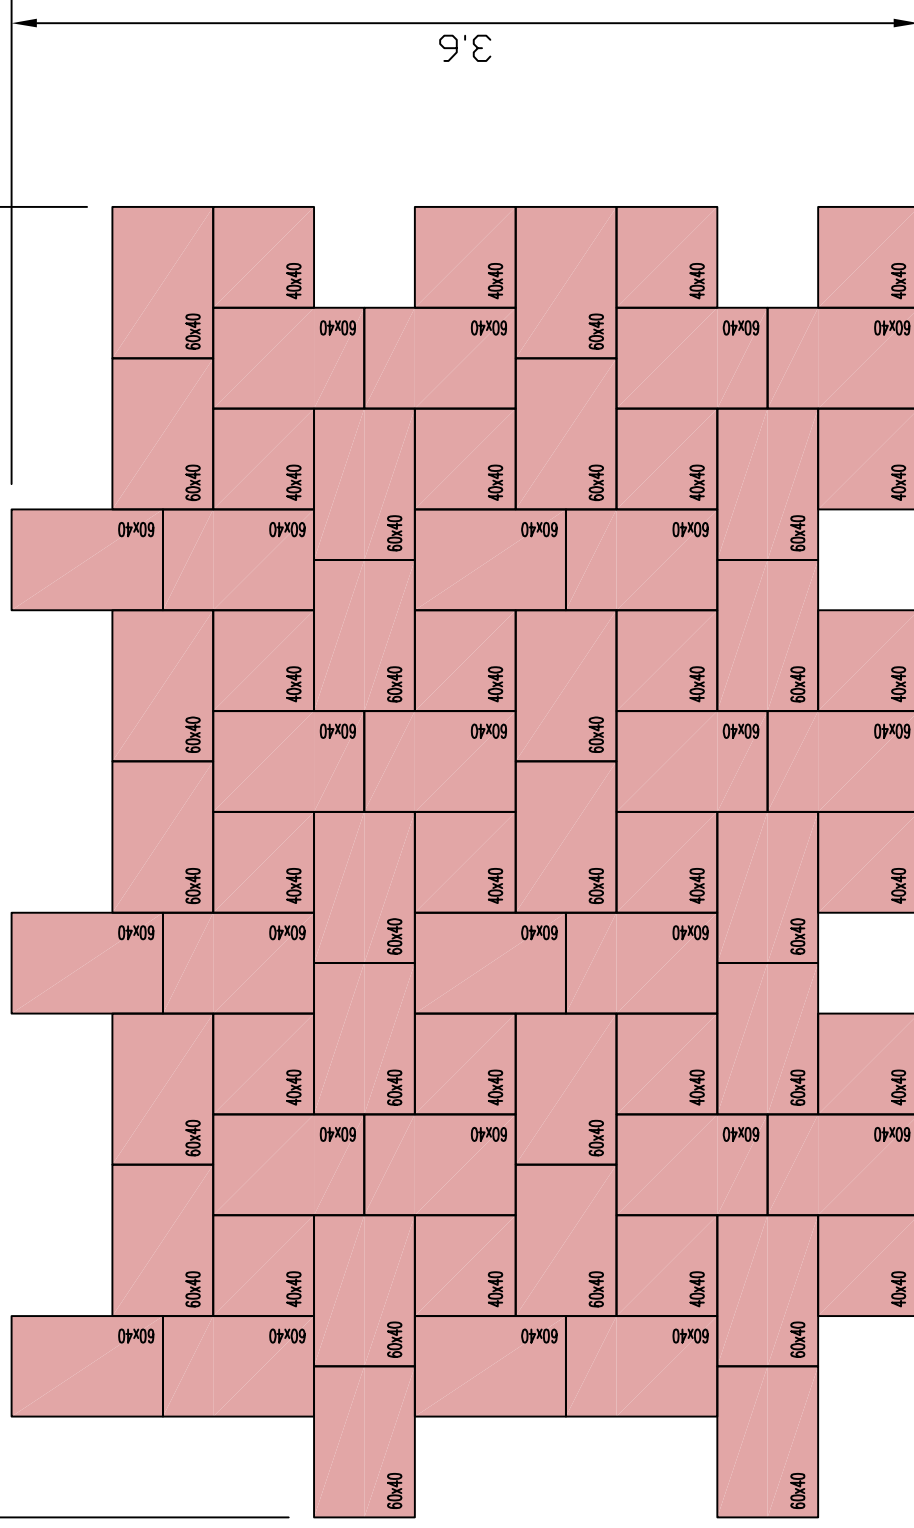

Gartenplatte_08 5 cm

Muster 08

Modul (6,84 m²)

bestehend aus 18 Stck 60x40x5 cm

GODELMANN
PFLASTERSYSTEME

15.01.2009/CB

M 1:20

GARTENPLATTE_15

Modul (2,56 m²)

bestehend aus
8 Stck **60x40x5 cm**
4 Stck **40x40x5 cm**

5 cm

Wilder Verband

Dieses Ver-
legemuster ist
auch mit den
Produkten
NUEVA,
CASADO und
TETRAGO
verlegbar

18.02.2010/CB
IM 1:15

GODELMANN

GARTENPLATTE_15

6 Module à 2,56 m² (gesamt 15,36 m²)

5 cm

Wilder Verband

5,2

bestehend aus

48 Stck 60x40x5 cm

24 Stck 40x40x5 cm

3,6

Dieses Verlegemuster ist auch mit den Produkten
NUEVA, CASADO und **TETRAGO** verlegbar

18.02.2010/CB
M 1:30

Gartenplatte_13

5 cm

4 Formate

Modul (2,64 m²)

bestehend aus 2 Stck 80x80x5 cm, 2 Stck 80x40x5 cm, 1 Stck 60x40x5 cm und 3 Stck 40x40x5 cm
(davon 1 Stck geschnitten auf 2 Stck 20x40x5)