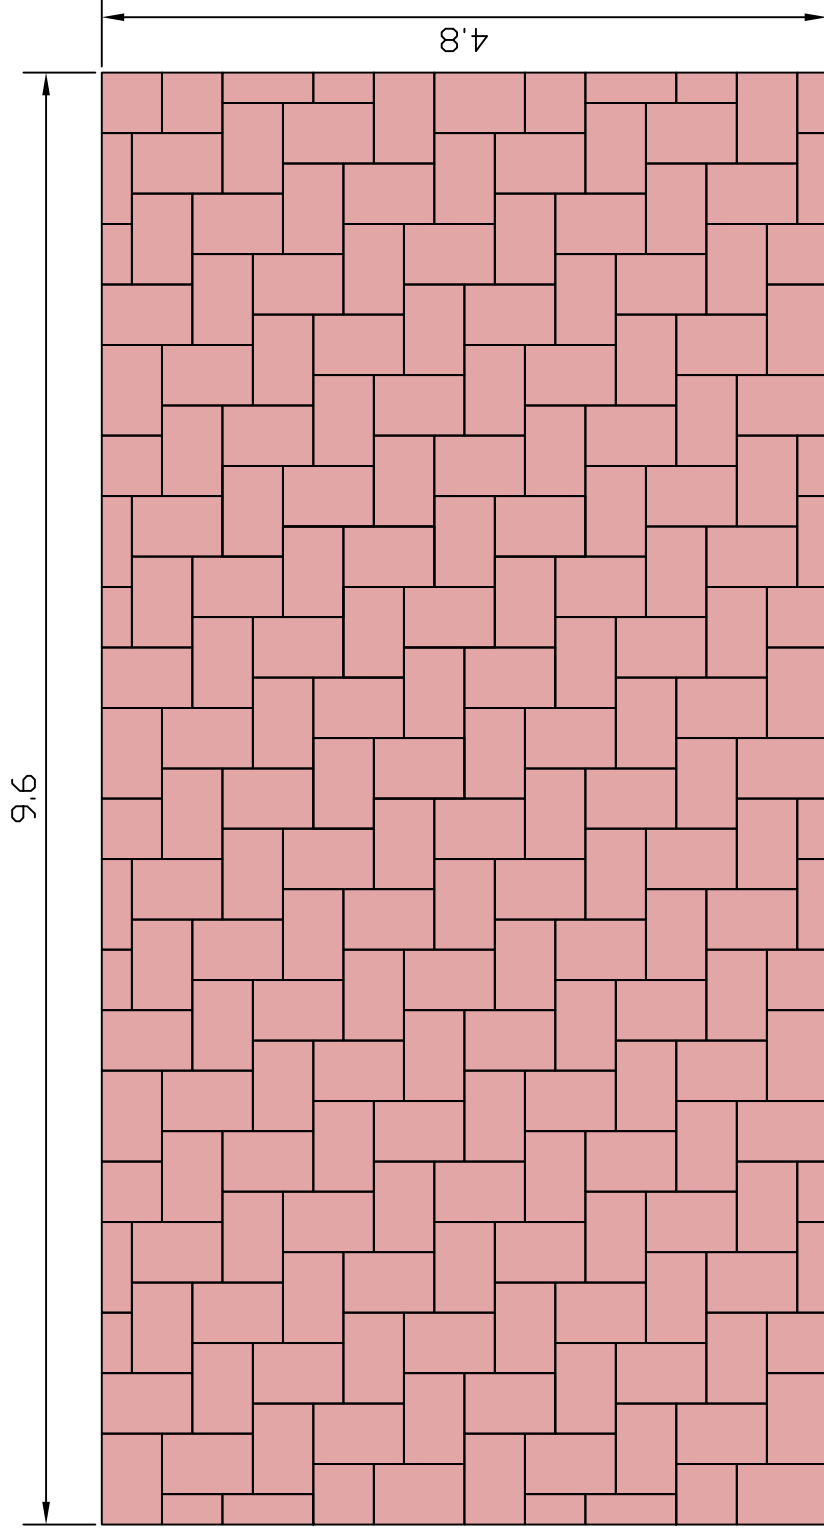

Modul (2,56 m²)

bestehend aus
8 Stck **60x40x5 cm**
4 Stck **40x40x5 cm**

5 cm

Wilder Verband

Dieses Ver-
legemuster ist
auch mit den
Produkten
NUEVA,
CASADO und
TETRAGO
verlegbar

18.02.2010/CB
IM 1:15

GODELMANN

GARTENPLATTE_15

6 Module à 2,56 m² (gesamt 15,36 m²)

5 cm

Wilder Verband

5,2

bestehend aus

48 Stck 60x40x5 cm

24 Stck 40x40x5 cm

3,6

Dieses Verlegemuster ist auch mit den Produkten
NUEVA, CASADO und **TETRAGO** verlegbar

18.02.2010/CB
M 1:30

Gartenplatte_13

5 cm

4 Formate

Modul (2,64 m²)

bestehend aus 2 Stck 80x80x5 cm, 2 Stck 80x40x5 cm, 1 Stck 60x40x5 cm und 3 Stck 40x40x5 cm
(davon 1 Stck geschnitten auf 2 Stck 20x40x5)

GODELMANN
PFLASTERSYSTEME

01.04.2009/AT

M 1:30

Gartenplatte_08 5 cm

Modul (46,08 m²)

Muster 08

bestehend aus 174 Stck 60x40x5 cm, 12 Stck Randanschlüsse 60x20x5 cm,
12 Stck Randanschlüsse 40x40x5 cm und 12 Stck Randanschlüsse 20x40x5 cm