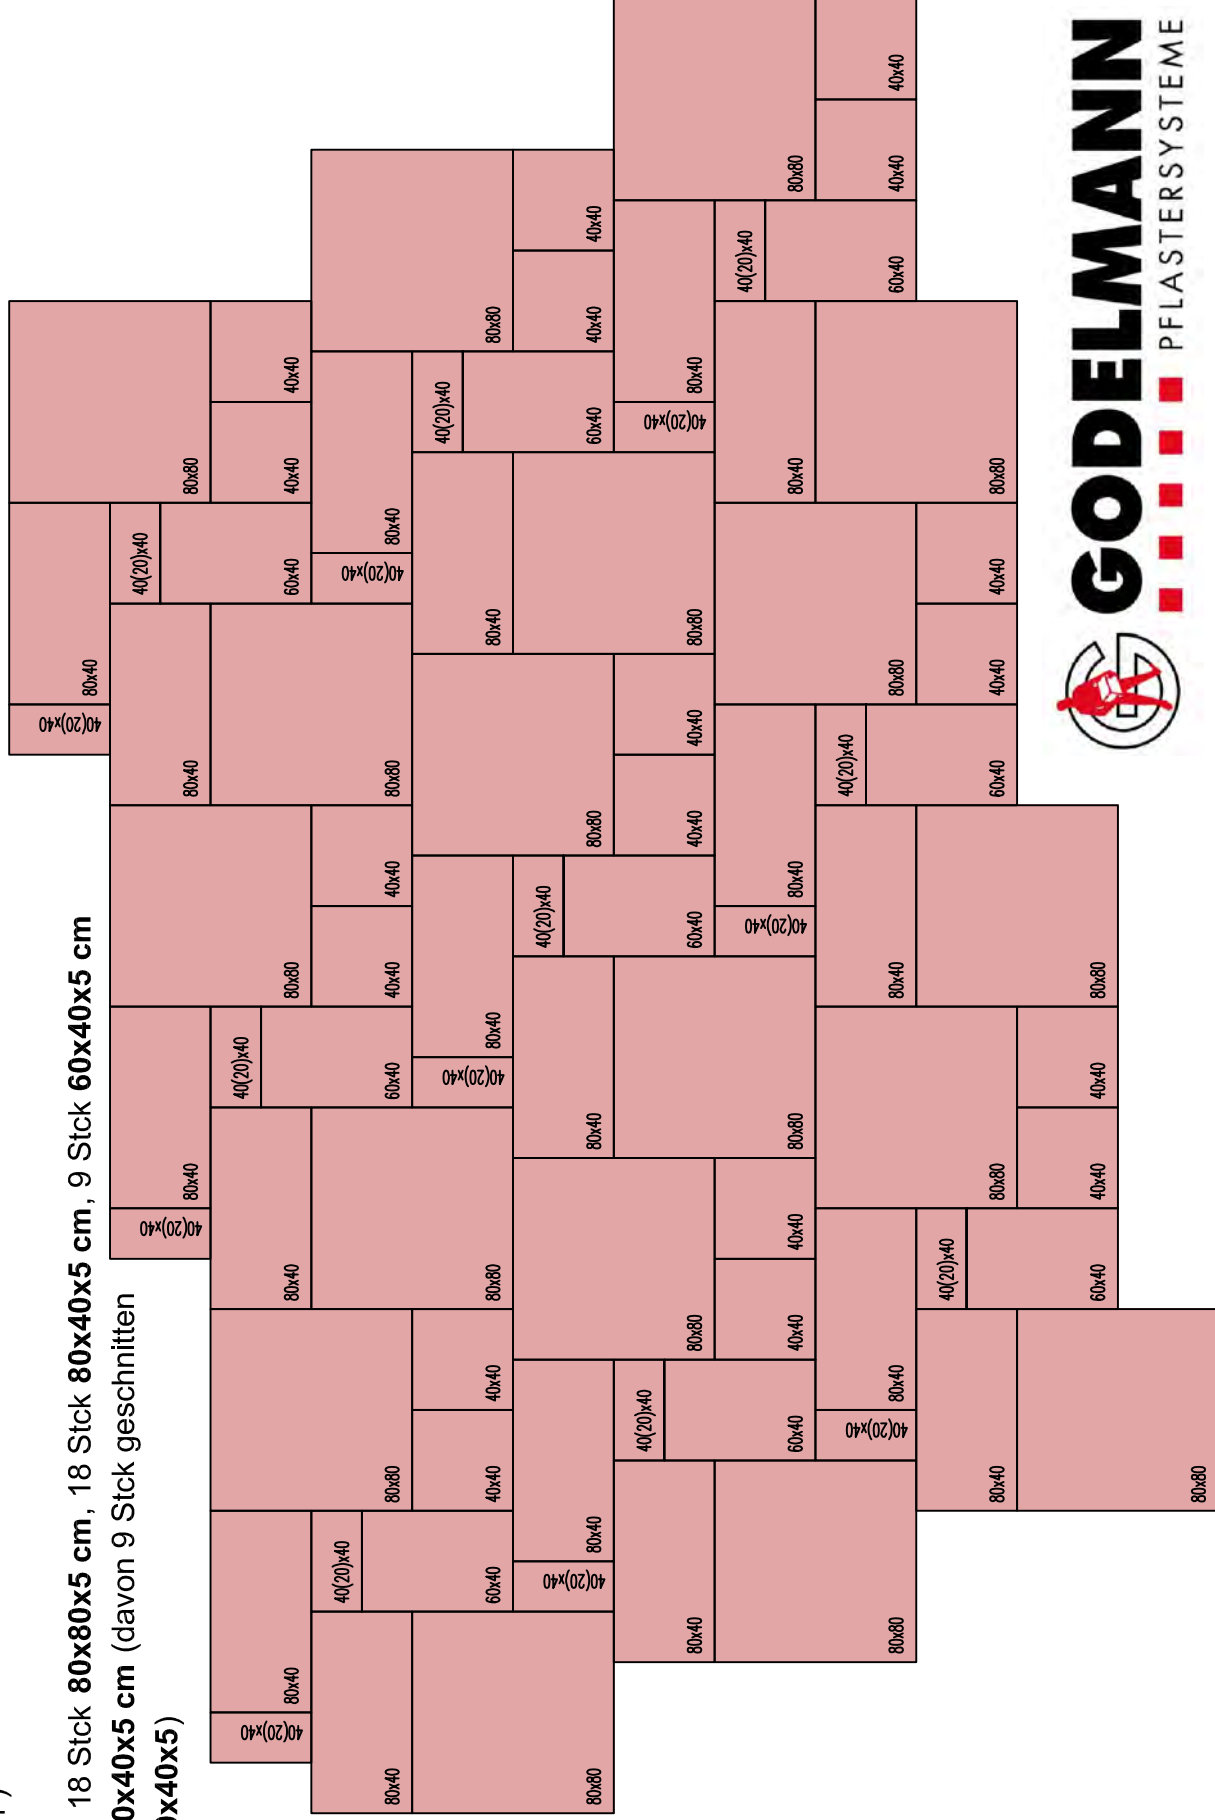

Gartenplatte_13

5 cm

4 Formate

Modul (23,76 m²)

bestehend aus 18 Stck 80x80x5 cm, 18 Stck 80x40x5 cm, 9 Stck 60x40x5 cm
und 27 Stck 40x40x5 cm (davon 9 Stck geschnitten
auf 18 Stck 20x40x5)

GODELMANN
PFLASTERSYSTEME

01.04.2009/AT

M 1:30