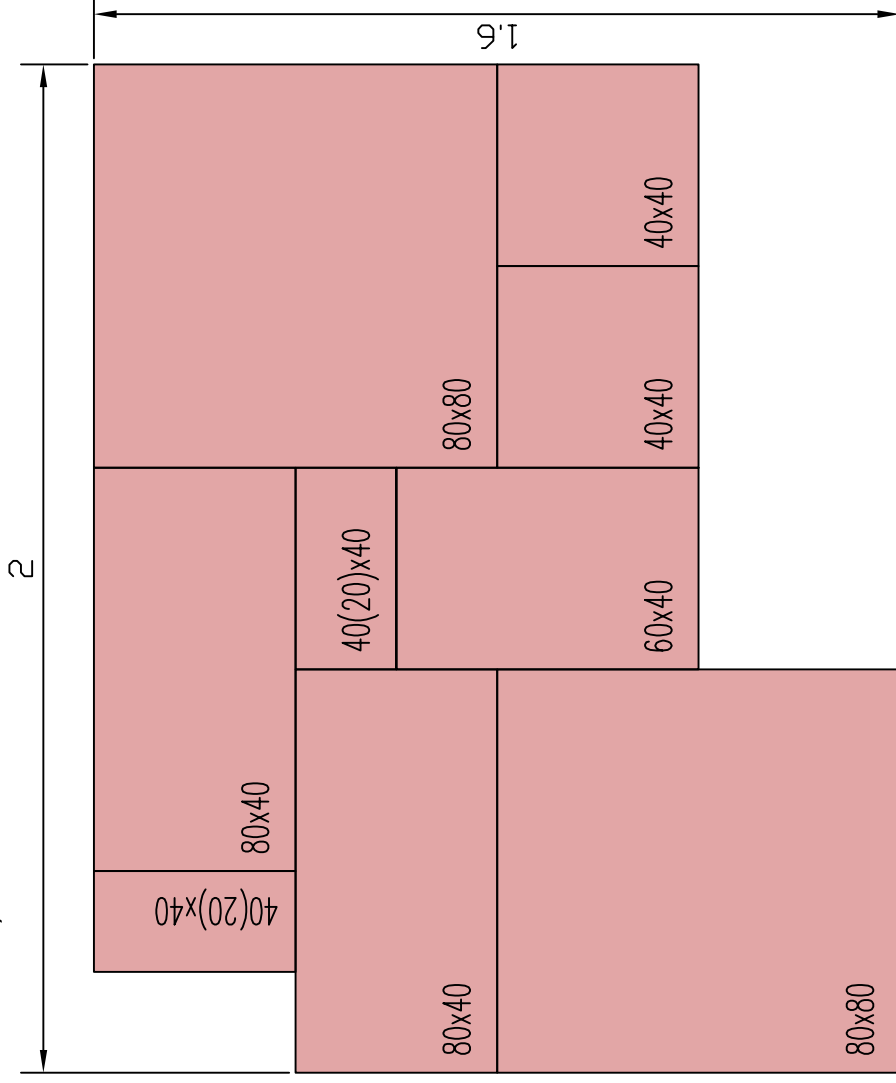

Modul (2,56 m²)

bestehend aus
8 Stck **60x40x5 cm**
4 Stck **40x40x5 cm**

5 cm

Wilder Verband

Dieses Ver-
legemuster ist
auch mit den
Produkten
NUEVA,
CASADO und
TETRAGO
verlegbar

18.02.2010/CB
IM 1:15

GODELMANN

GARTENPLATTE_15

6 Module à 2,56 m² (gesamt 15,36 m²)

5 cm

Wilder Verband

5,2

bestehend aus

48 Stck 60x40x5 cm

24 Stck 40x40x5 cm

3,6

Dieses Verlegemuster ist auch mit den Produkten
NUEVA, CASADO und **TETRAGO** verlegbar

18.02.2010/CB
M 1:30

Gartenplatte_13

5 cm

4 Formate

Modul (2,64 m²)

bestehend aus 2 Stck 80x80x5 cm, 2 Stck 80x40x5 cm, 1 Stck 60x40x5 cm und 3 Stck 40x40x5 cm
(davon 1 Stck geschnitten auf 2 Stck 20x40x5)

GODELMANN
PFLASTERSYSTEME

01.04.2009/AT

M 1:15

Gartenplatte_13

5 cm

4 Formate

Modul (23,76 m²)

bestehend aus 18 Stck 80x80x5 cm, 18 Stck 80x40x5 cm, 9 Stck 60x40x5 cm
und 27 Stck 40x40x5 cm (davon 9 Stck geschnitten
auf 18 Stck 20x40x5)